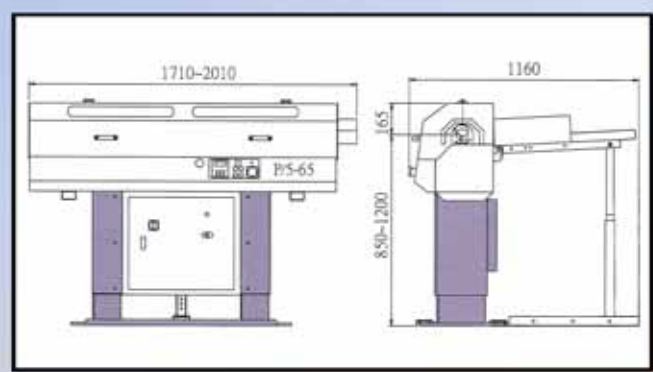

Alimentador de Barras Automático

Automatic Bar Feeder

		P/5-65x12	P/5-65x15
LONGITUD DE BARRA BAR LENGTH	mm	350 - 1200	350 - 1500
DIÁMETRO DE BARRA ADMITIDO BAR DIAMETER	mm	Ø5 - Ø65	
CAPACIDAD BARRAS BAR STOCK CAPACITY		Ø65 x 9 Bars	
PESO NETO NET WEIGHT	Kg	240	280
DIMENSIONES EXTERNAS EXTERNAL DIMENSIONS	mm	1610 x 1160	1910 x 1160
ALTURA DE PUNTOS CENTER HEIGHT	mm	850 - 1250	