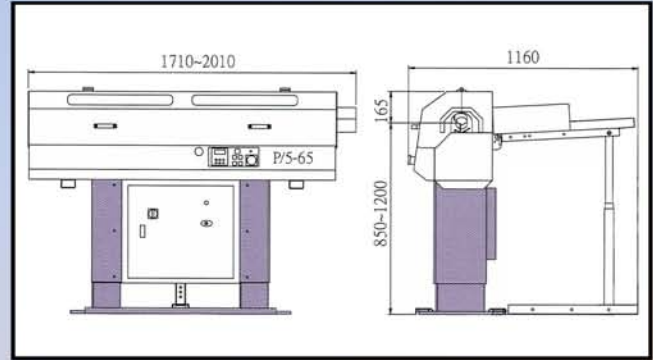

## Automatic Bar Feeder

		P/5-65x12	P/5-65x15
LONGITUD DE BARRA BAR LENGTH	mm	350 - 1200	350 - 1500
DIÁMETRO DE BARRA ADMITIDO BAR DIAMETER	mm	Ø5 - Ø65	
CAPACIDAD BARRAS BAR STOCK CAPACITY		Ø65 x 9 Bars	
PESO NETO NET WEIGHT	Kg	240	280
DIMENSIONES EXTERNAS EXTERNAL DIMENSIONS	mm	1610 x 1160	1910 x 1160
ALTURA DE PUNTOS CENTER HEIGHT	mm	850 - 1250	